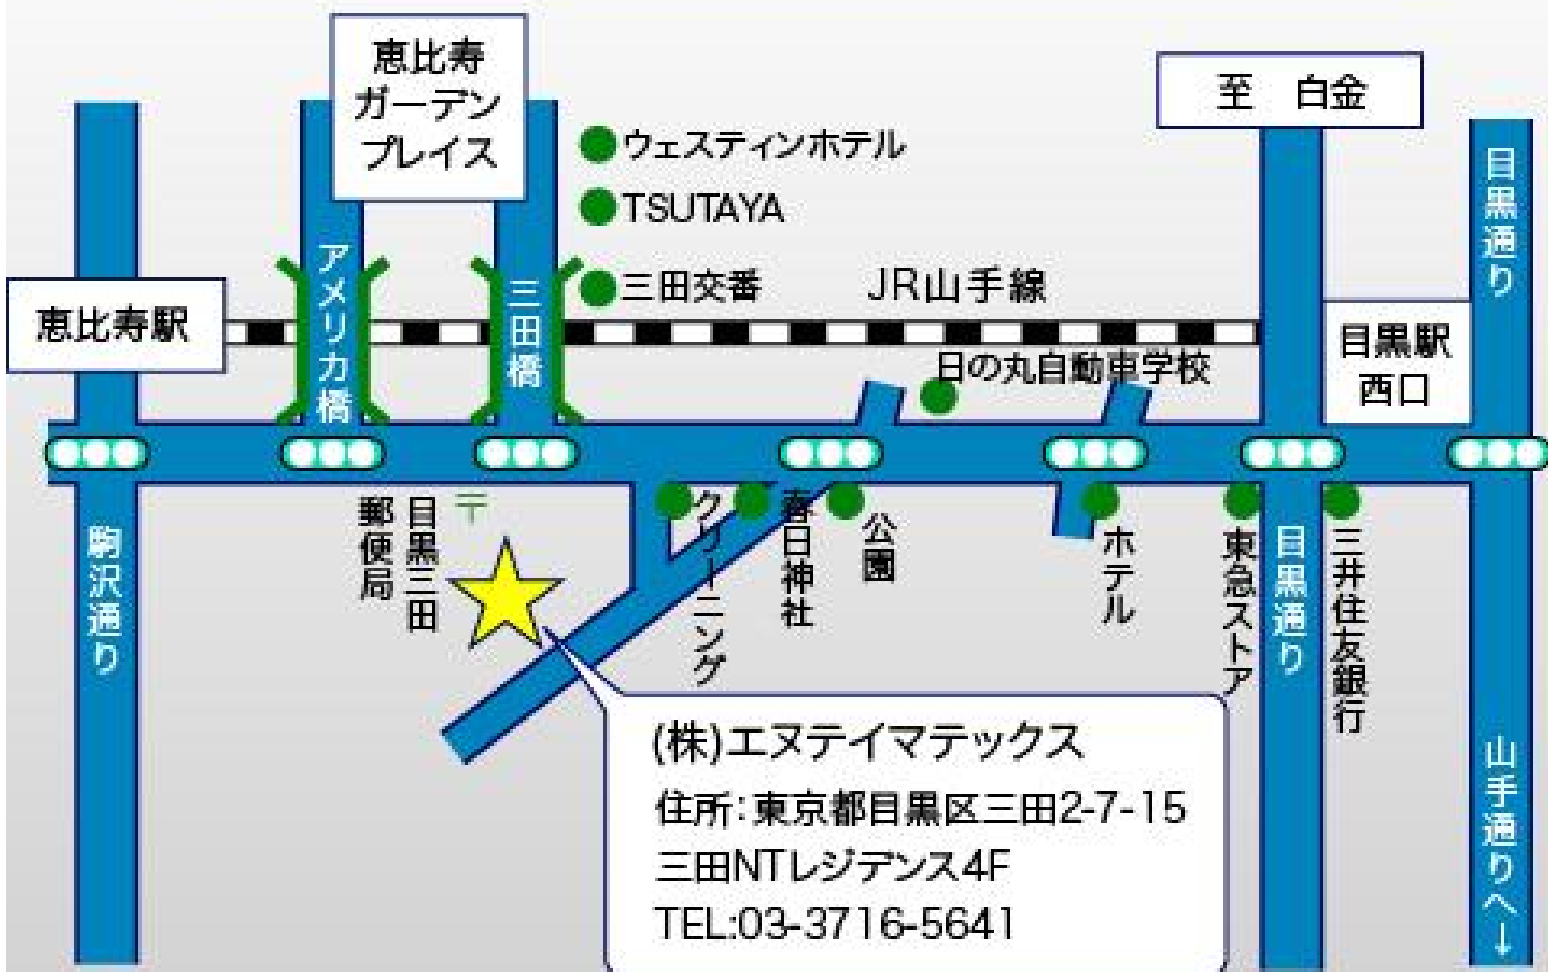

N/T 株式会社エヌテイマテックス

周辺案内地図

- *恵比寿駅 スカイウォーク経由徒歩10分
JR山手線・埼京線・湘南新宿ライン・地下鉄日比谷線
- *目黒駅 西口より徒歩8分
JR山手線・地下鉄南北線・都営三田線・東急目黒線